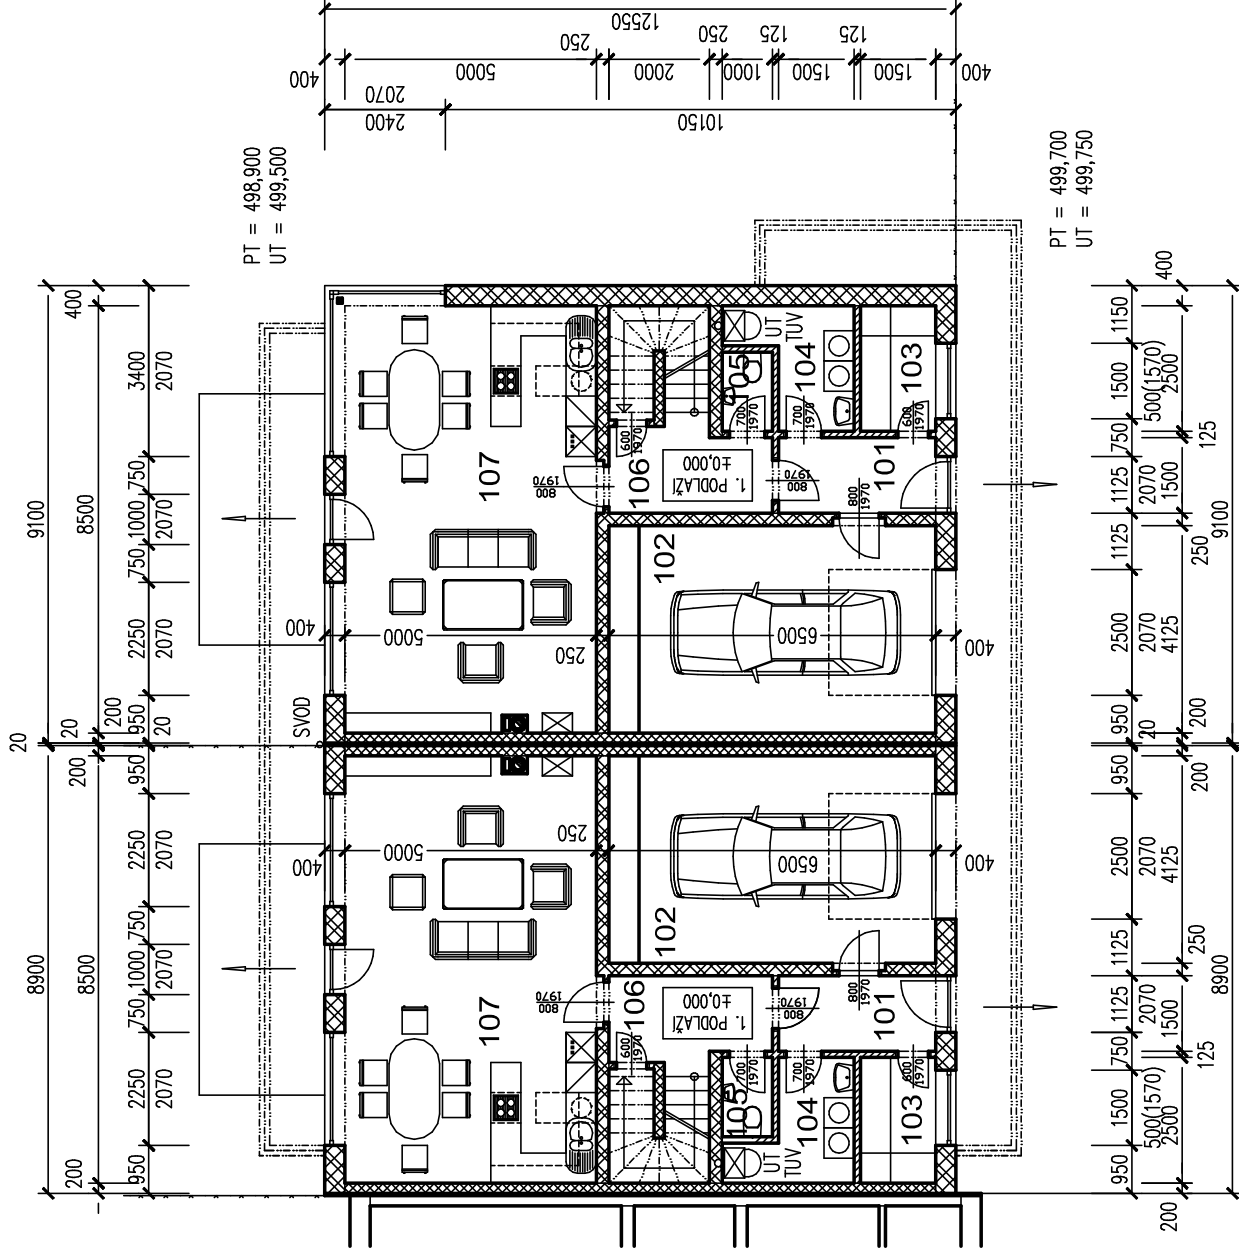

PŮDORYS 1.NP

LEGENDA MÍSTNOSTÍ :

Č.	ÚČEL	PLOCHA	DRUH PODLAHY	POZNÁMKA
101	ZÁDVEŘÍ	4,7	KER. DLAŽBA	
102	GARAŽ	26,8	TERAC. DLAŽBA	
103	ŠATNA	3,8	KER. DLAŽBA	
104	TECHNICKÁ MÍSTNOST	4,7	KER. DLAŽBA	KER. OBKLAD STĚN V. 2050 MM
105	WC	1,6	KERAM. DLAŽBA	KER. OBKLAD STĚN V. 2050 MM
106	HALA, SCHODIŠTĚ	10,1	PVC	
107	OBÝV. POKOJ, KUCHYŇ	42,5	PVC	KER. OBKLAD ZA KUCH. LINKOU

LEGENDA ZDIVA :

ZDIVO Z CIHEL POROTHERM 40 EKO+ Profi (248/400/249 MM) P8, NA MALTU PRO T.S.

ZDIVO Z CIHEL POROTHERM 24 Profi (372/240/249 MM) P10, NA MALTU PRO T.S.

ZDIVO Z CIHEL POROTHERM 19 AKU (372/190/238 MM) P15, NA CEMENTOVOU MALTU

ZDIVO Z CIHEL POROTHERM 11,5 Profi (497/115/249 MM) P10, NA MALTU PRO T.S.

RD 11 RD 12